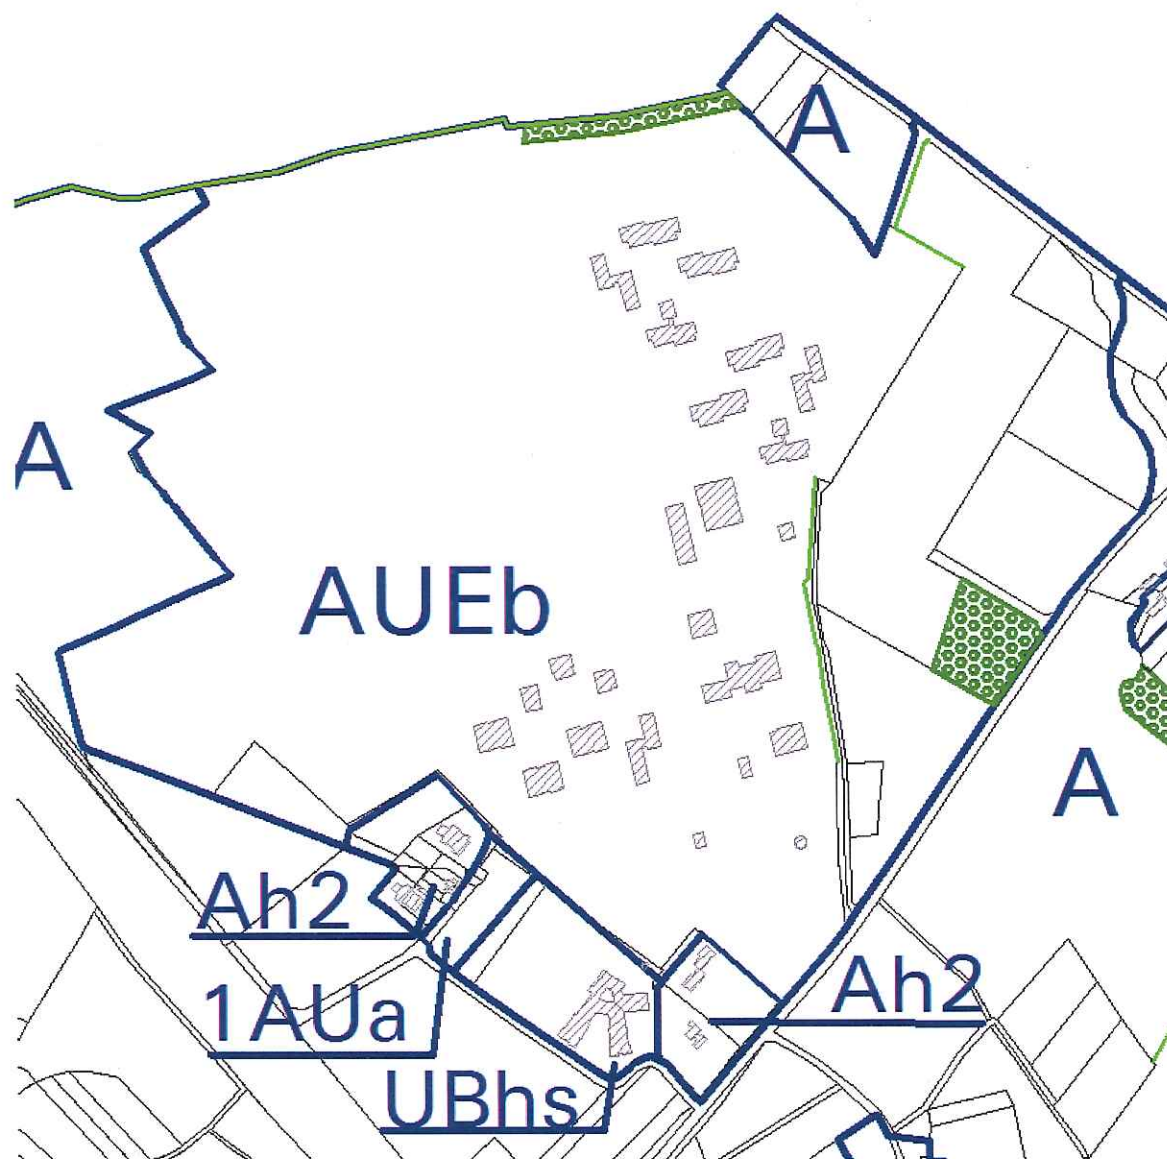

APRES MODIFICATION

Nota : les bâtiments figurant au sein de la zone AUEb ont été pour partie démolis.