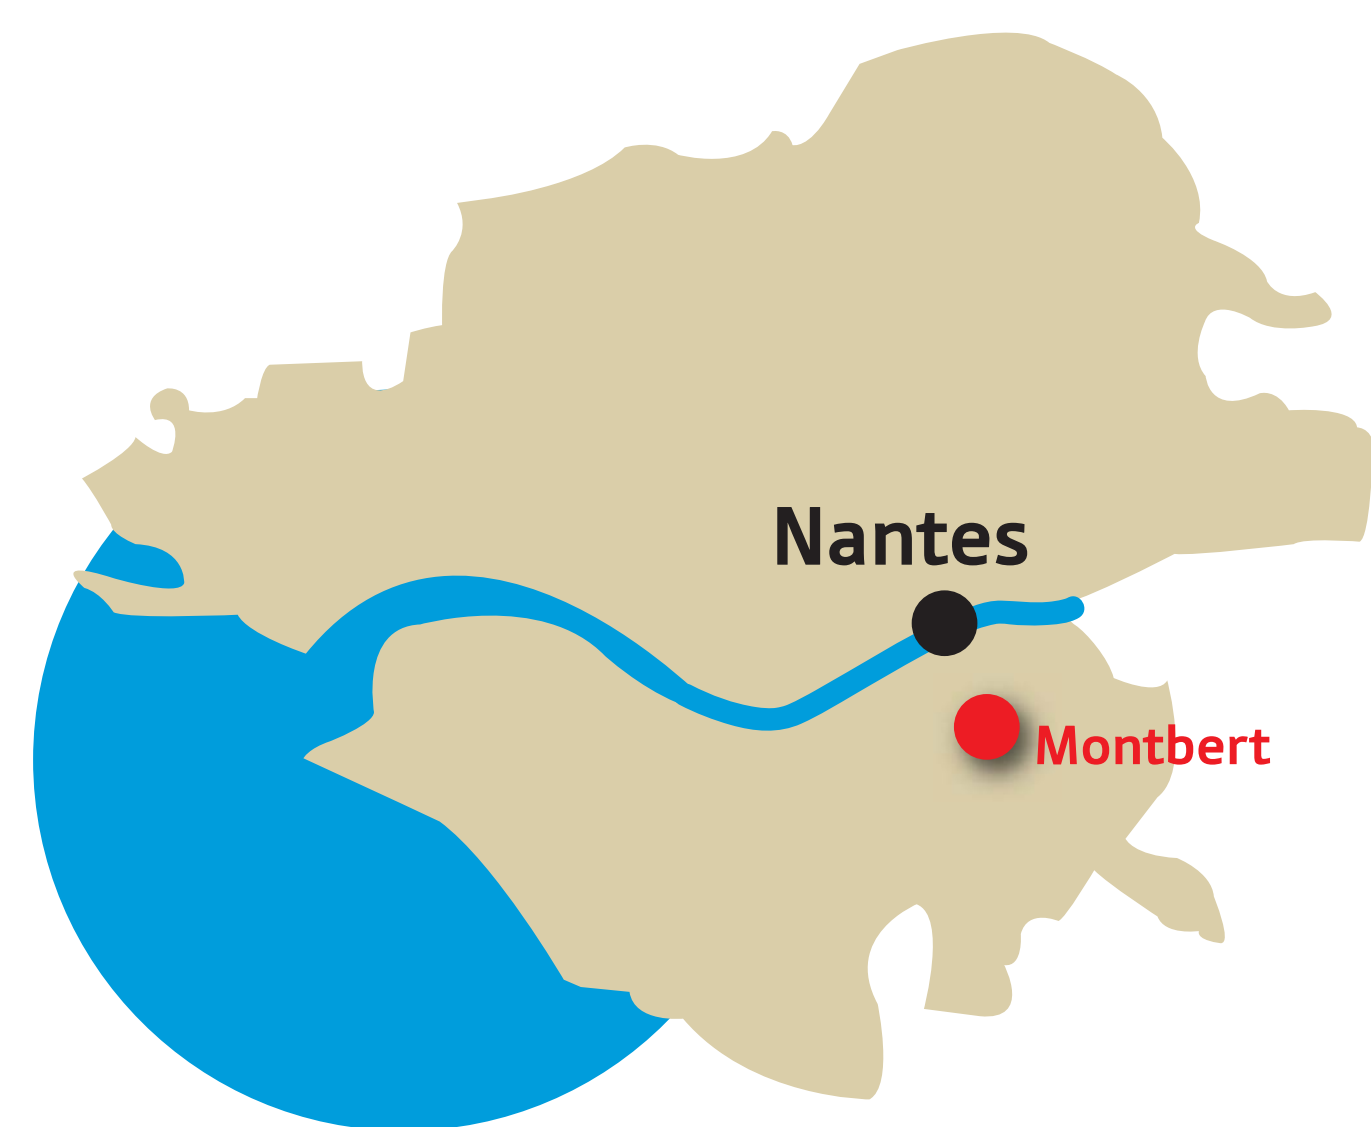

Randonnées pédestres

Montbert

15 km
3h30

10 km
2h30

7 km
1h45

Circuits

- Circuit La Foye
- Circuit Chantemerle
- Circuit Passerelle

Départ des circuits :

Plan d'eau de Chantemerle

Pour aller plus loin

Le topoguide « Nantes Métropole à pied » est en vente dans les offices de tourisme.

Contact utile

Mairie de Montbert : 02 40 26 71 52

- Départ
- Circuit PR
- Parking
- Site touristique Patrimoine
- Aire de pique-nique
- Point de vue
- Tout droit
- À droite
- À gauche
- Mauvaise direction