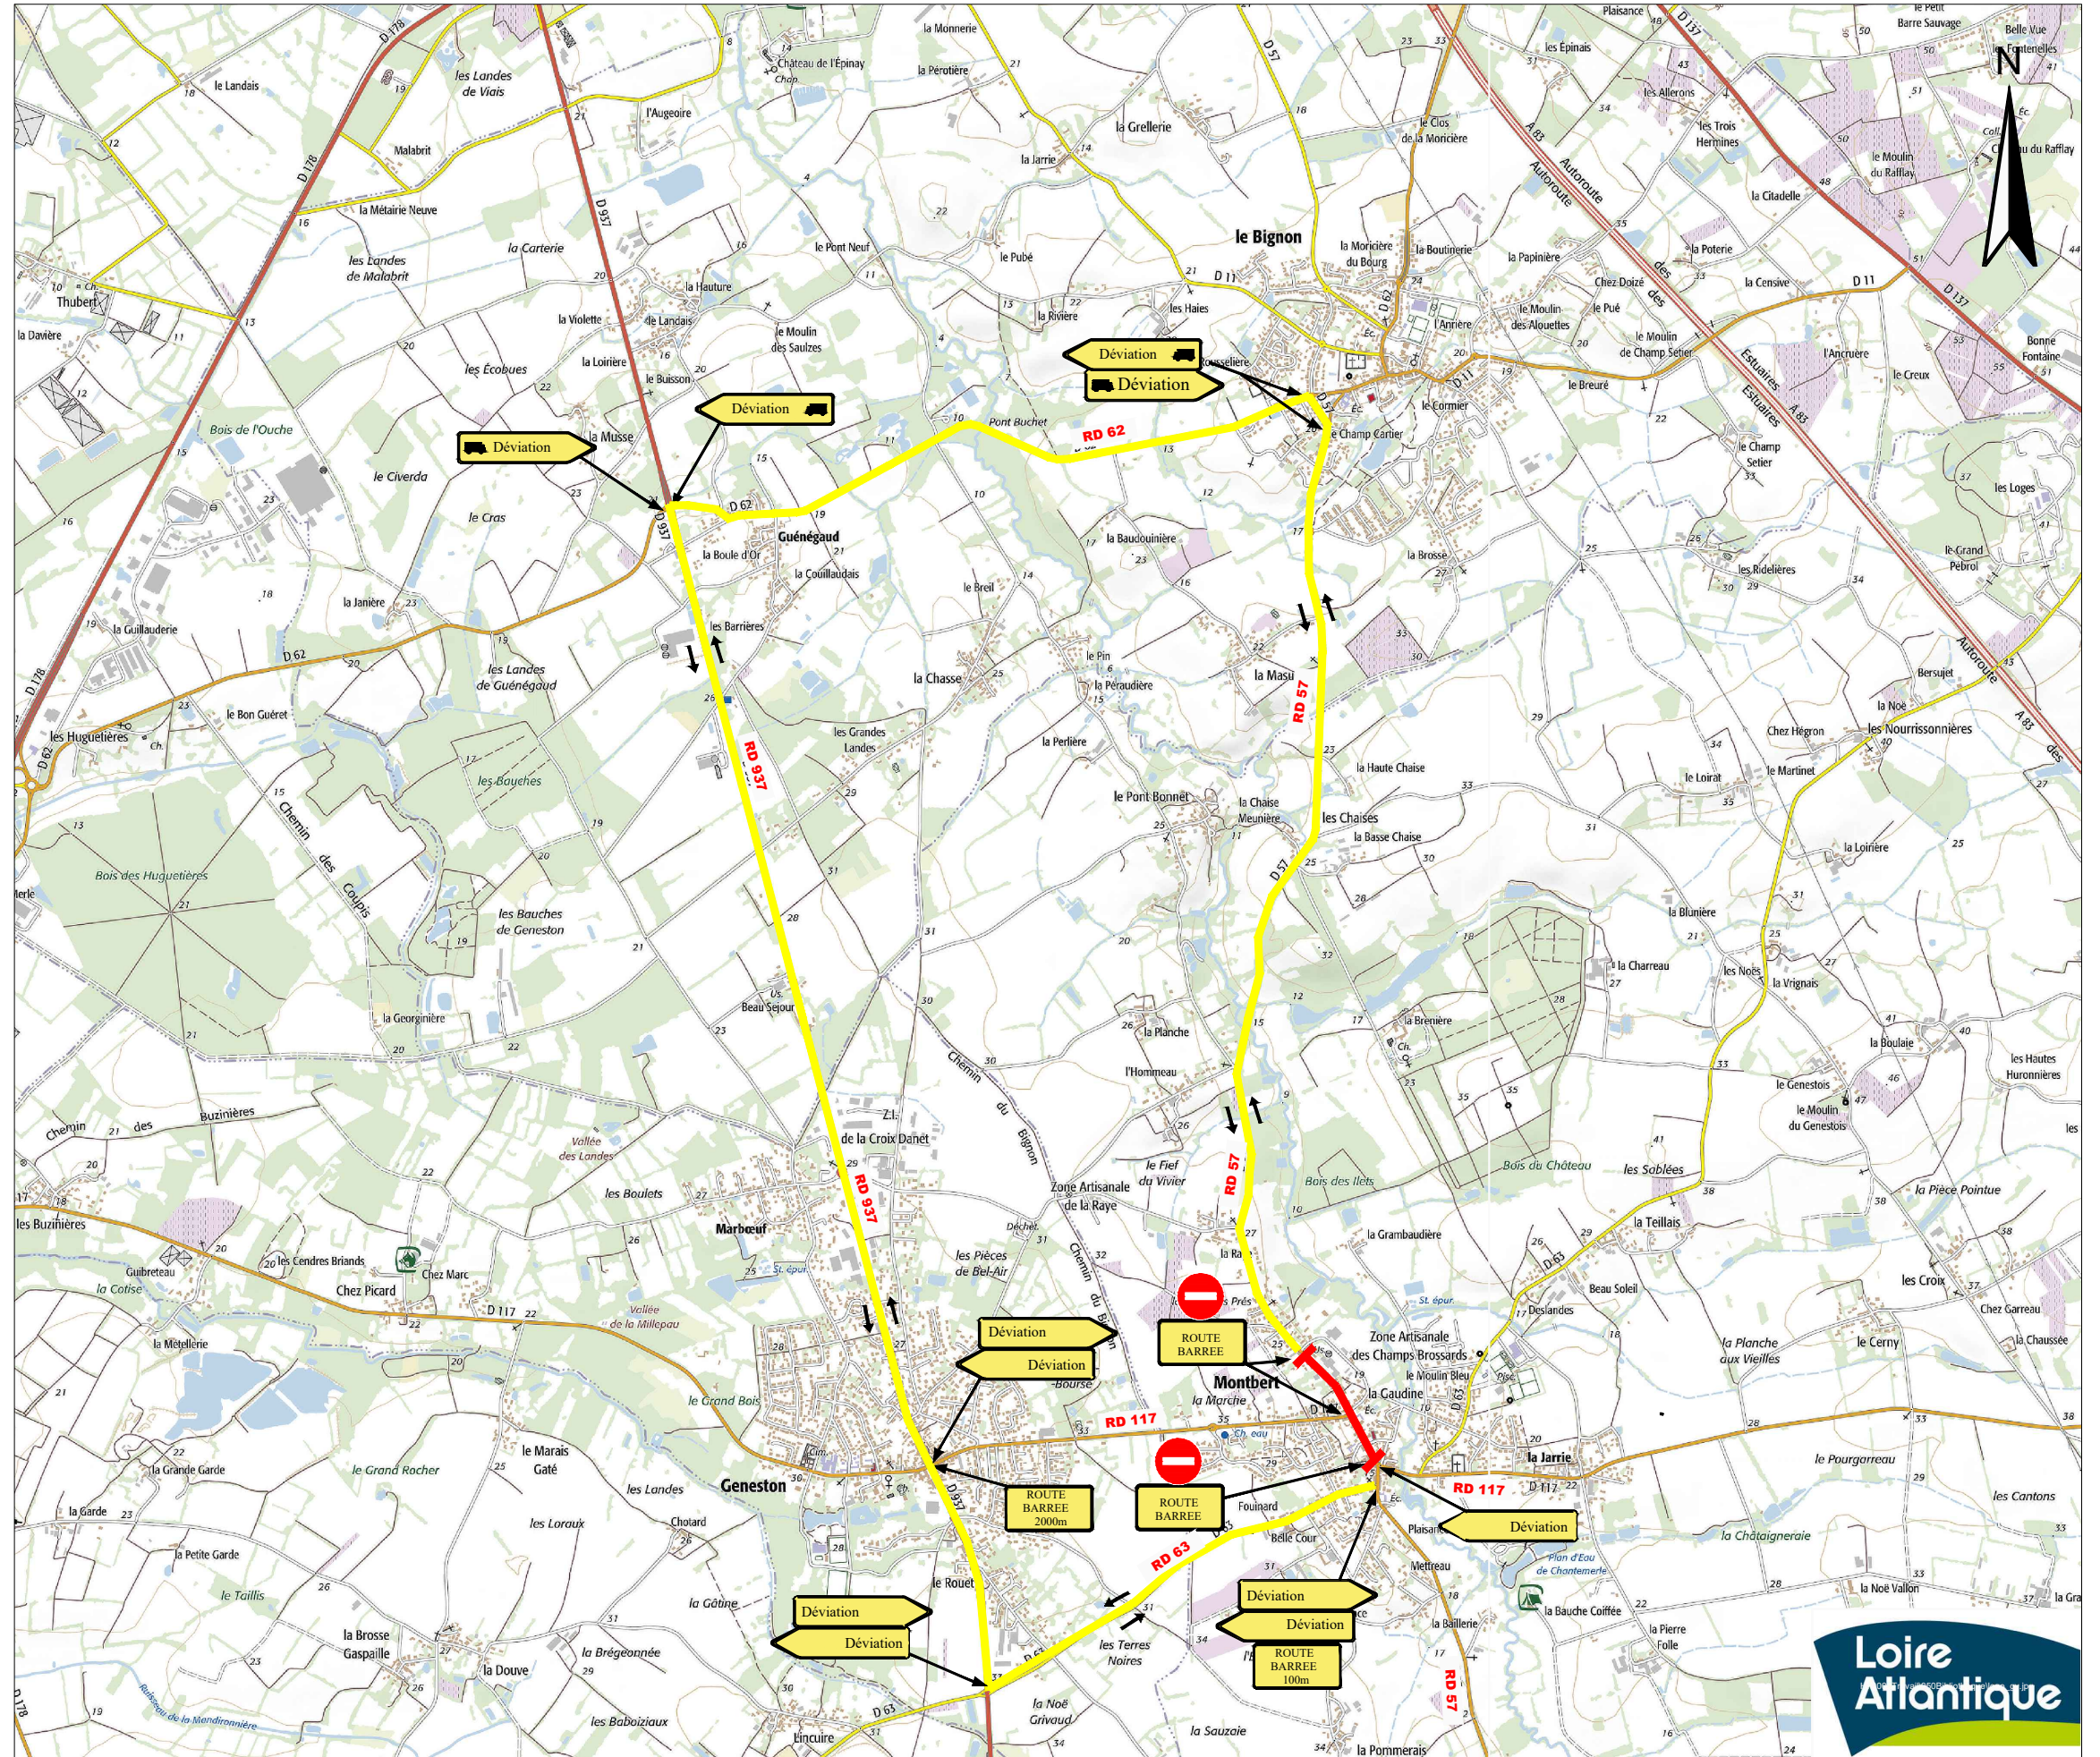

FERMETURE RD57

Déviation phase N°1

Cartographie © Fevrier 2024
 Réalisation : Service Délégation vignoble
 Fonds de carte : Scan25_Express
 Source des données : Département de Loire-Atlantique