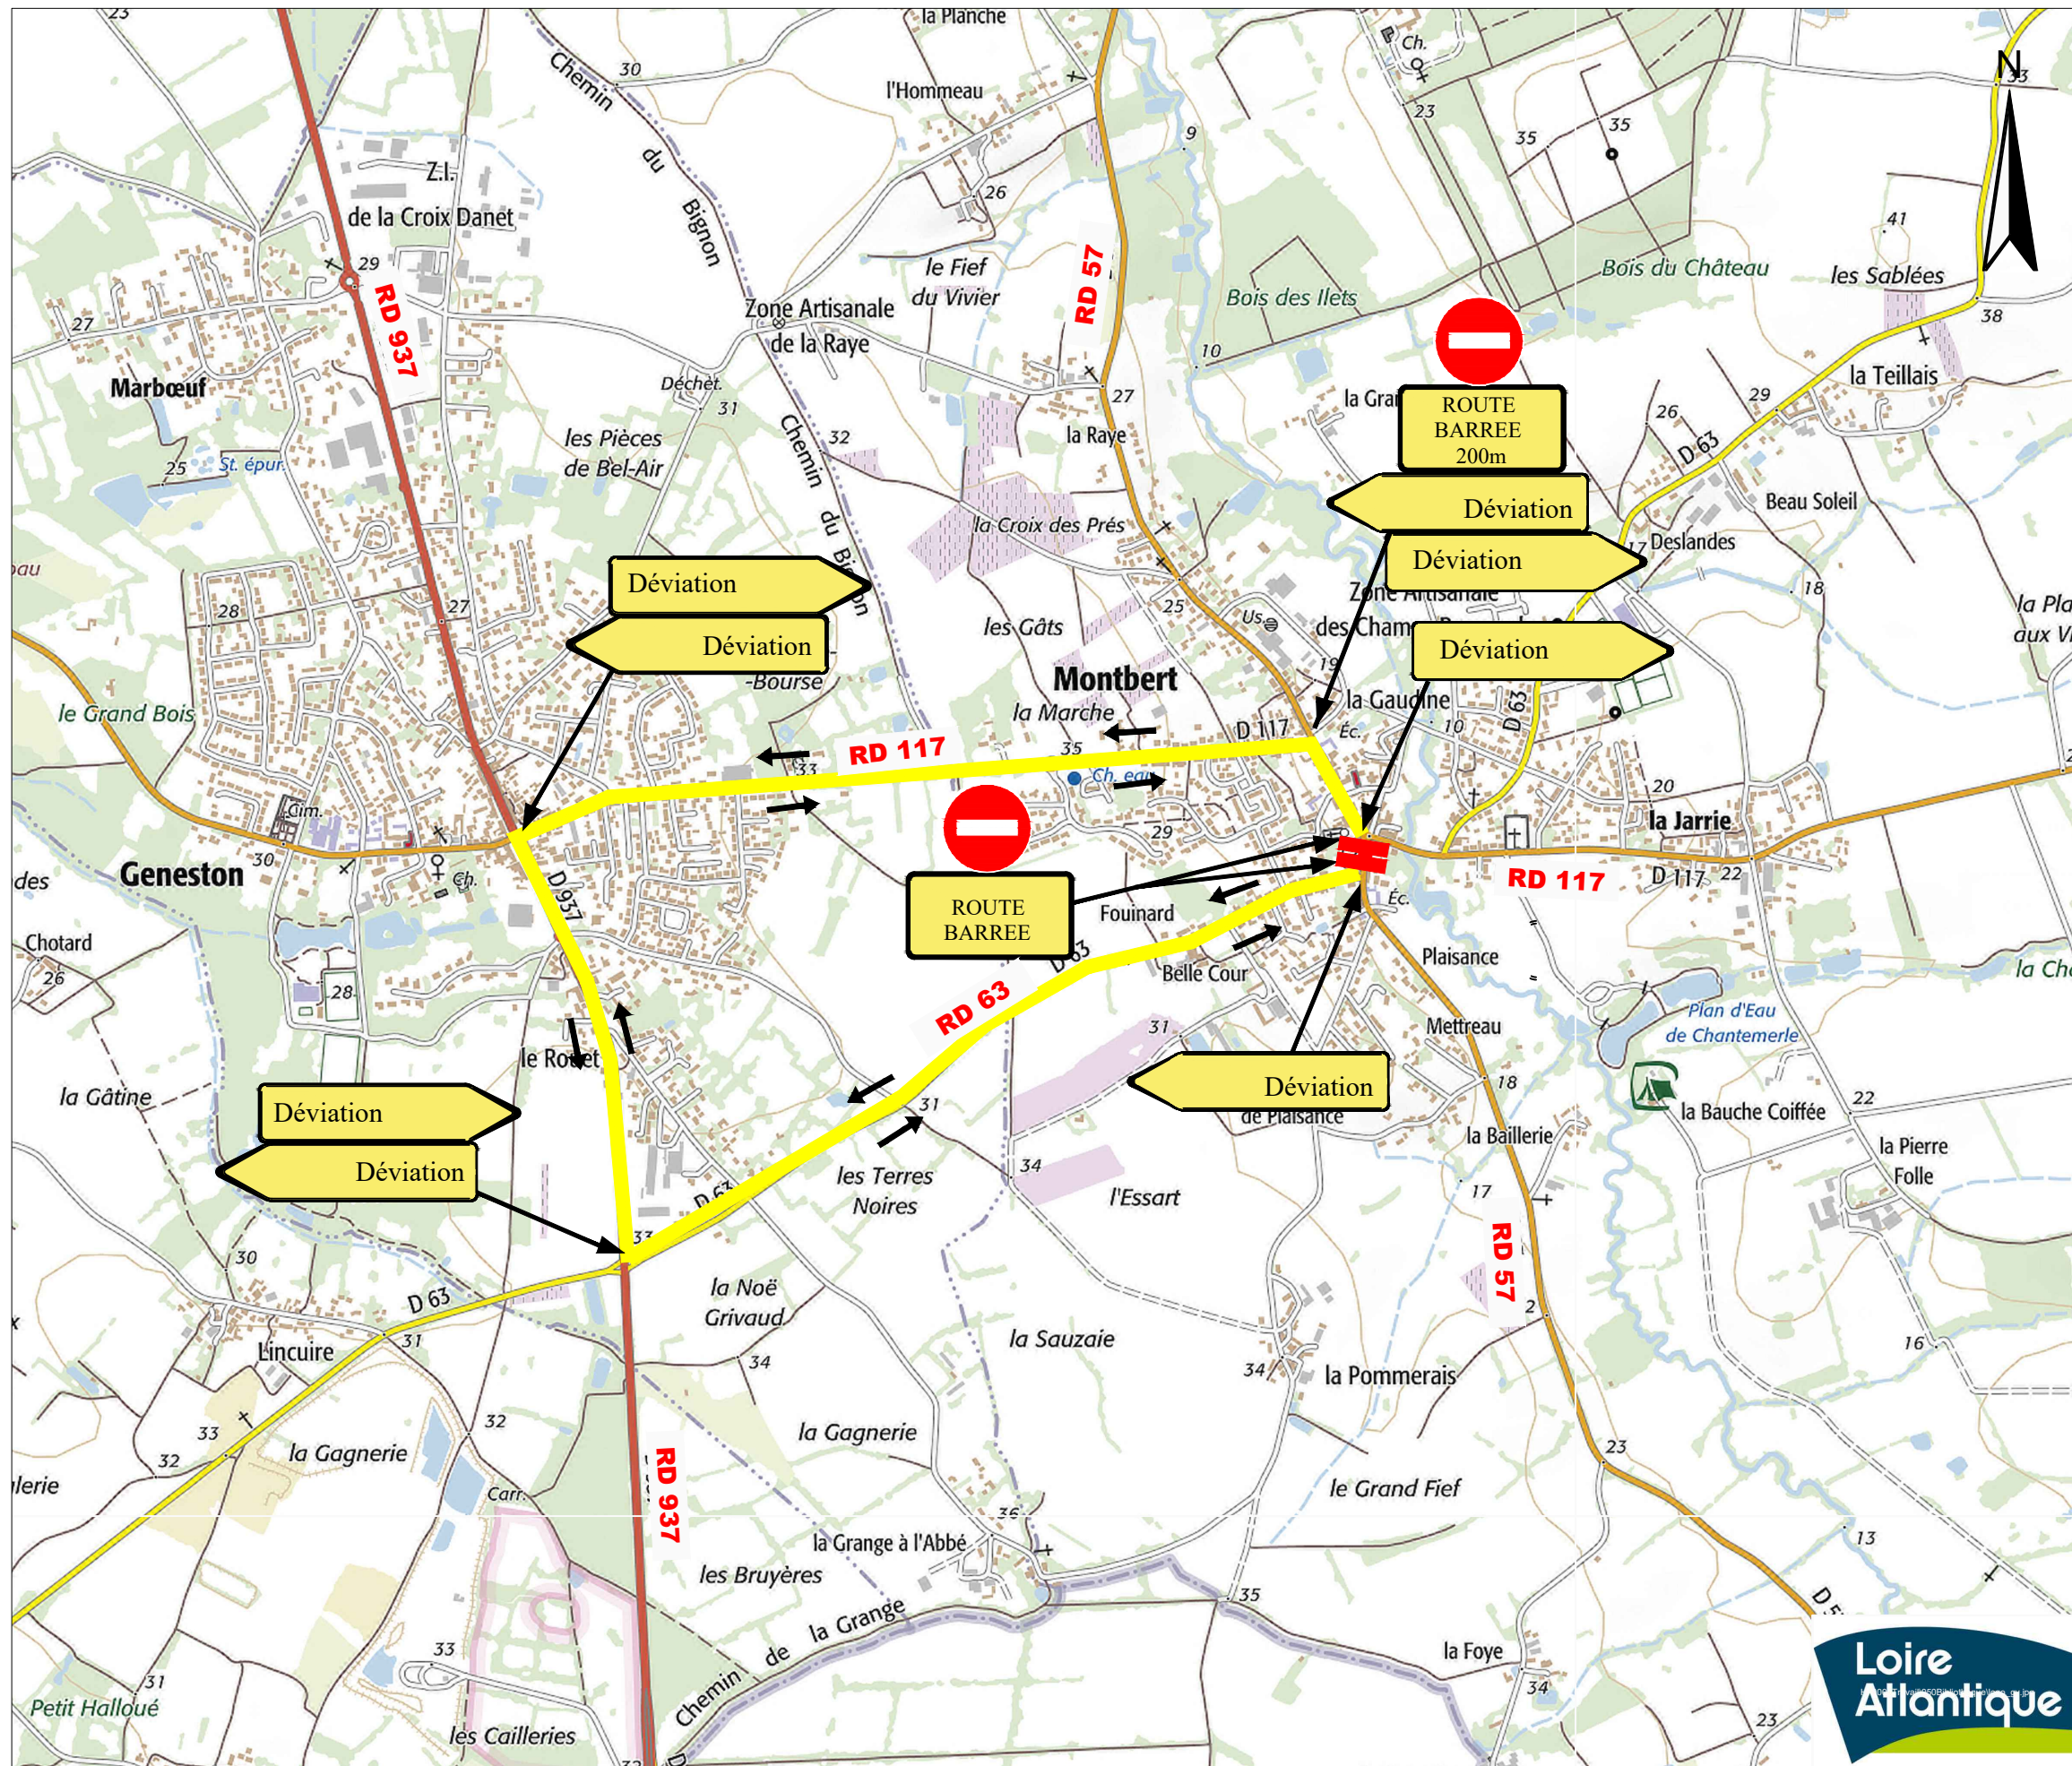

FERMETURE RD57

Déviation phase N°2

Echelle: 1/15000

-  Section interdite à la circulation
-  Itinéraire de déviation PL
-  sens de déviation

Cartographie © Mars 2022
 Réalisation : Service Délégation vignoble
 Fonds de carte : Scan25_Express
 Source des données : Département de Loire-Atlantique